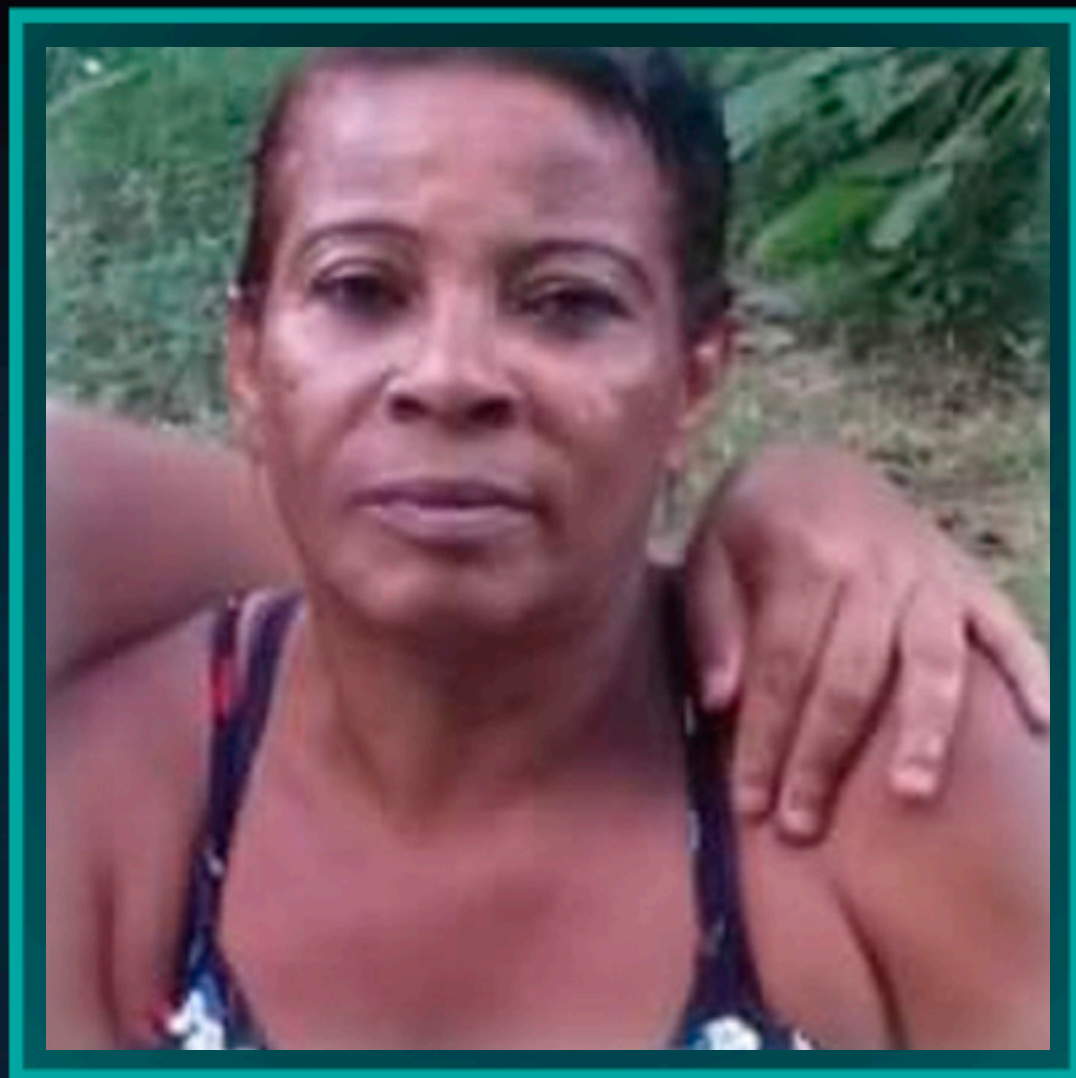

# [DESAPARECIDA]

## ELIZABETH CASTRO VIDAL DATA 15/11/2020

ELIZABETH CASTRO VIDAL, DE 52 ANOS, MORADORA DO BAIRRO ITAIPÚ, NITERÓI /RJ, DESAPARECEU NO DIA 15 DE NOVEMBRO DE 2020, POR VOLTA DAS 02H30MIN, APÓS SAIR DA CASA DE SUA FILHA, QUE FICA LOCALIZADA NO BAIRRO BARRETO.